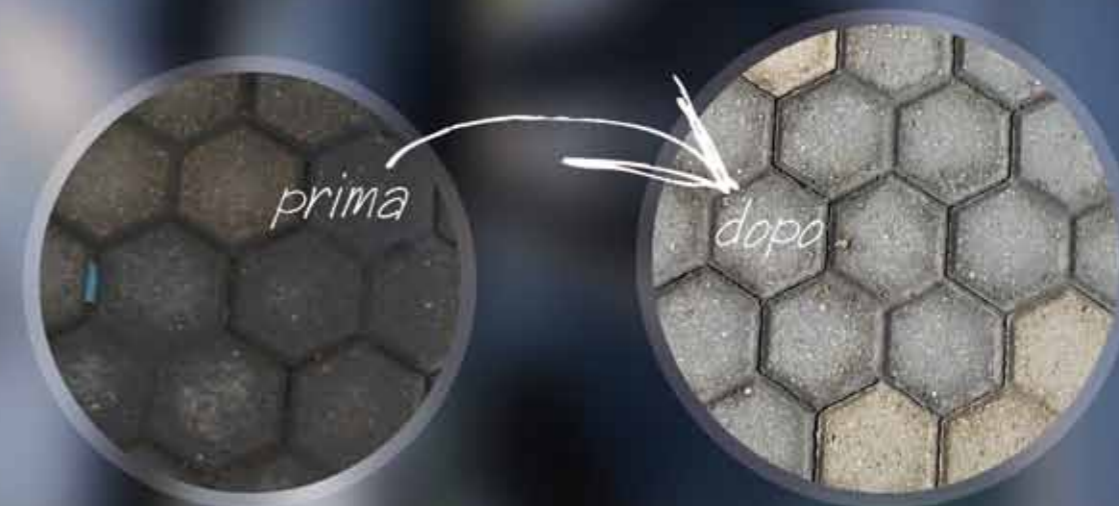

TECNOLOGIE PER LA PULIZIA