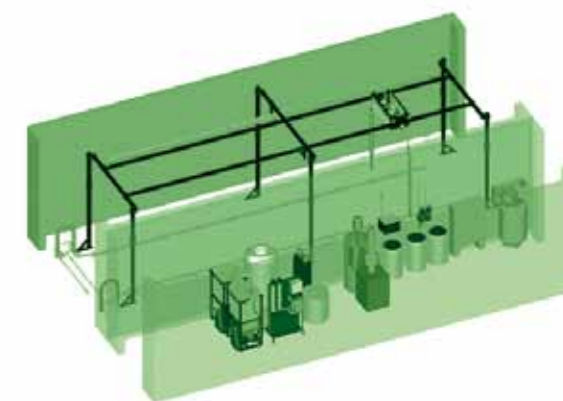

SERVIZIO DI BAY CLEANING

A cura del NETWORK DI IMPRESE.

Trattasi di pulizia tecnica e di manutenzione degli impianti di lavaggio a Portale e/o Pay Car Wash con i seguenti vantaggi:

- Perfetta efficienza dell'impianto (no fermi)
- Eliminazione degli inquinanti negli impianti di addolcimento e riciclo
- Deceratura della pavimentazione sull'area operativa di lavaggio

PORTALI CON SPAZZOLE

Pulizia di fondo: Pulizia annuale approfondita.

Pulizia successiva: Interventi più frequenti di manutenzione.

L'intervento comprende

- Pulizia impianto portale/doppio portale, pavimento, piazzola griglie, etc.
- Pareti, fughe, tubazioni-catenaria, accettatore, etc.
- Controllo del Ph dell'acqua e neutralizzazione
- Test di funzionamento del lavaggio, controllo qualità

* Intervento Standard per impianti fino a 25 metri, fuori standard oltre i 25 metri.

PAY WASH

L'intervento comprende

- Pavimento, griglie, pareti, pannelli di comando, accettatore, gettoniere, dispositivi tecnici, etc.

* Intervento standard per impianti fino a 3 piste, fuori standard oltre 3 piste.

Nuovi Autolavaggi a norma VDA

Il nostro Car Wash

Laviamo un'auto con soli 60 litri d'acqua contro i 350 attuali

I nostri Portali sono alti minimo 2,70, ideali anche per i furgoni. Sono tutti a tenuta termica

ProMicro, le nuovissime spazzole in microfibra, nate per lavare tantissime auto

Il "Pay per Wash", pagherete il chimico solo a macchina lavata ! Service innovativo, con il controllo delle acque in uscita e l'eliminazione di inutili sprechi di detergente. I nostri prodotti chimici rispettano la normativa VDA

Asciugatura doppia, davvero self

Pulizia cerchi in contro-rotazione

Portali e Piste nate nel rispetto della normativa VDA

7 nuovissimi programmi di lavaggio per la vostra auto